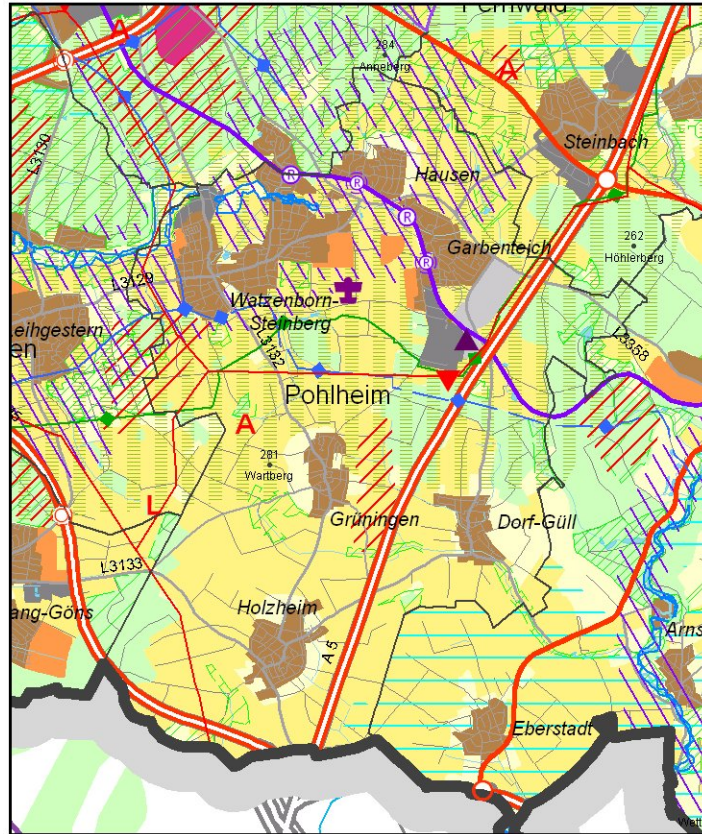

**Stadt Pohlheim**  
im Regionalplan Mittelhessen 2010

0 1 2 km

1:100.000 (auf DIN A4)

© RP Gießen, Dez. 31

Legende: s. gesondertes Blatt